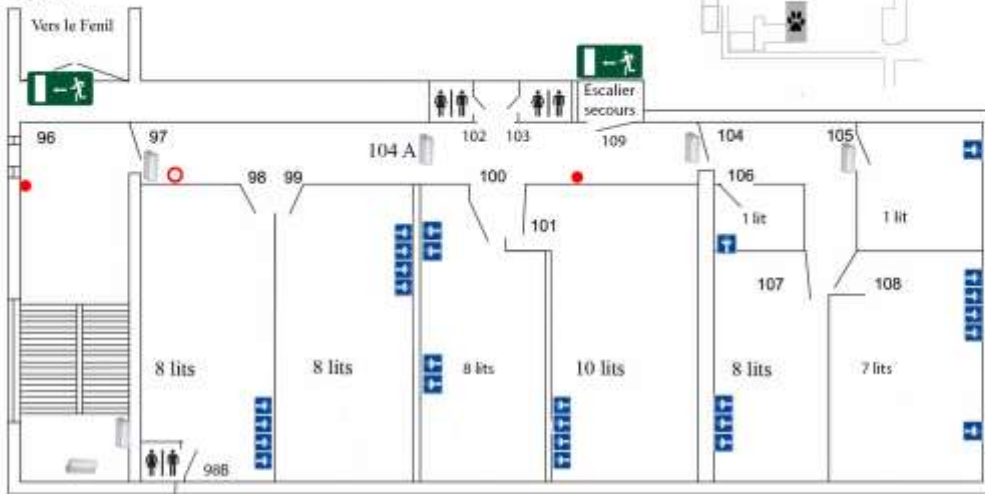

Le Grand Pré

Etage

Rez-de-Chaussée

Entrée du Grand Pré

- Filtrage de secours
- Accès interdit
- Interdiction de stationnement
- Service de secours
- WC
- Douche
- Lavabos
- Pédale électrique
- Zone non accessible
- Téléphone public
- Contrôle des alarmes
- Événement de ménage
- Zone adaptée aux personnes à mobilité réduite