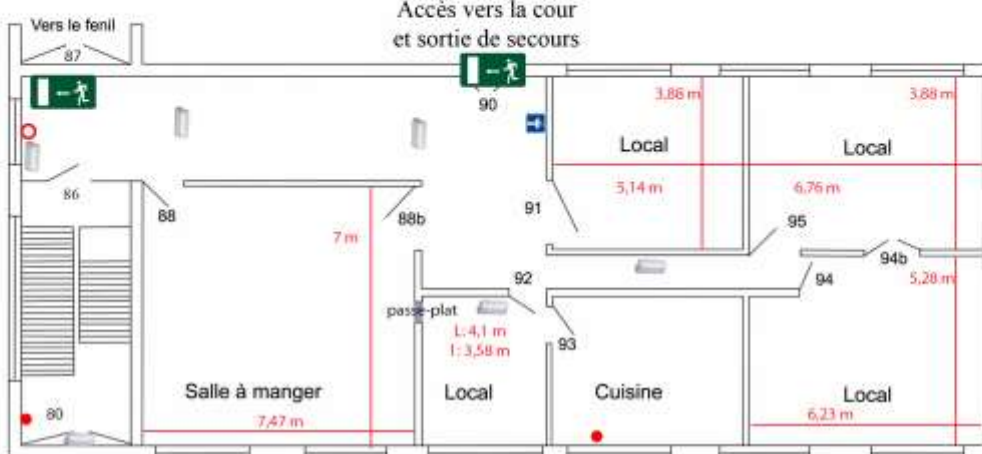

Le Grand Pré

Etage

Rez-de-Chaussée

Entrée du Grand Pré

- Filtrage de secours
- Accès interdit
- Interdiction de stationnement
- Service de secours
- WC
- Douche
- Lavabos
- Pédale électrique
- Zone non accessible
- Téléphone public
- Contrôle des alarmes
- Événement de ménage
- Zone adaptée aux personnes à mobilité réduite